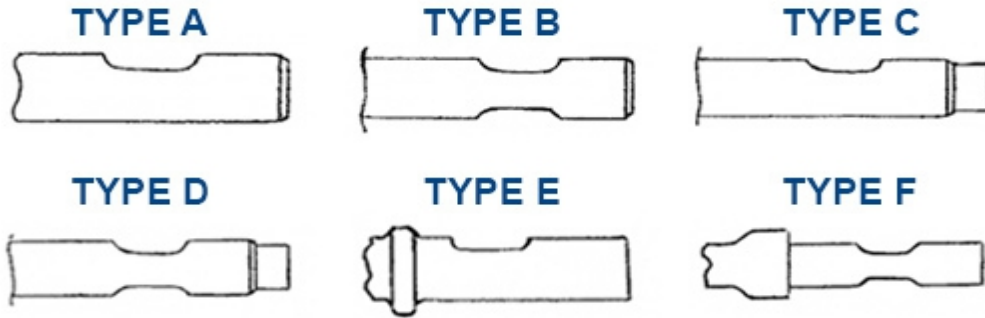

ARDEN

MODELE MARTEAU	DIAMETRE (mm)	LONGUEUR (mm)	TYPE
AB 100	45	500	C
AB 150 - AB 152 - AB 210 - AB 212	57	600	C
AB 280 - AB 282 - AB 350	70	650	C
AB 450	80	750	C
AB 852	95	990	D
AB 1050	105	1000	D
AB 1352	125	1150	D
AB 2452	148	1120	D