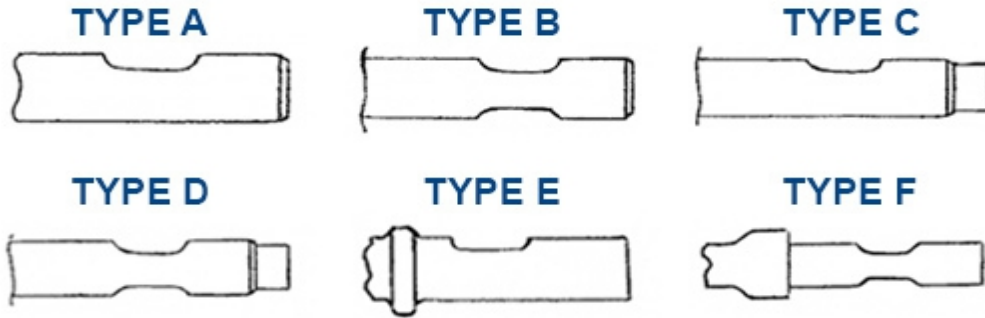

BERCO

| MODELE MARTEAU | DIAMETRE (mm) | LONGUEUR (mm) | TYPE |
|----------------|------------------|------------------|------|
| BB 42 - AT 20 | 42 | 420 | A |
| BB 52 - AT 70 | 52 | 520 | A |
| BB 62 - AT 120 | 62 | 600 | A |
| BB 70 - AT 170 | 70 | 700 | A |
| BB 80 - AT 220 | 80 | 740 | A |