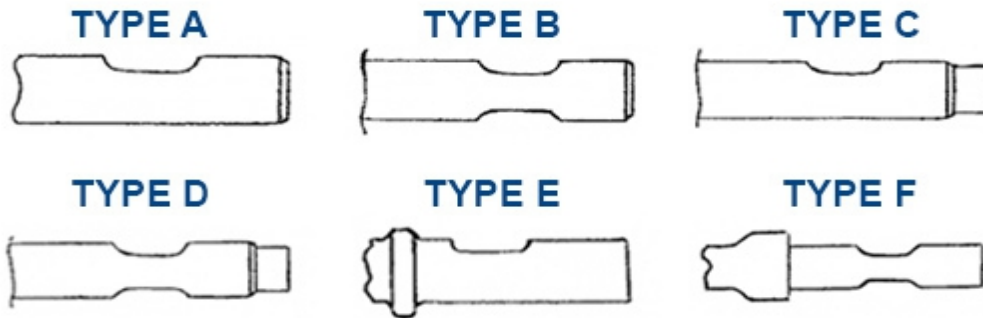

BOBCAT

MODELE MARTEAU	DIAMETRE (mm)	LONGUEUR (mm)	TYPE
HB 280	37	440	E
B 300	40	420	A
HB 380	42	450	E
HB 580	44	480	E
1560	45	450	A
1250	45	500	C
1750	45	500	A
B 500	50	520	A
B 600 - B 700	50	540	A
HB 680	54	550	E
B 850 - B 950 - B 955	62	600	B
2500 - 2560 - 2750 - 3560 - 3570	63	580	A
HB 880	65	590	E
HB 980	69	650	E
5500	69	720	A
B 1200 - B 1400	74	740	B
HB 1180	78	710	A