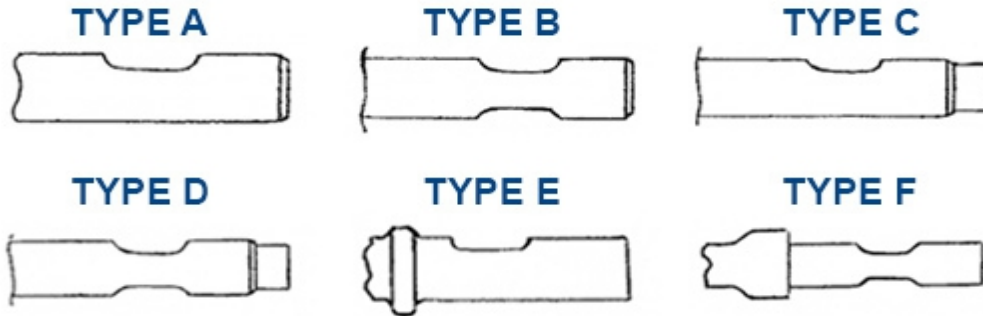

Méridionale Equipement Génie Aixois

CASE

MODELE MARTEAU	DIAMETRE (mm)	LONGUEUR (mm)	TYPE
CB 140 - CB 32	45	500	A
CB 200 - CB 45	50	530	B
CB 370 - CB 65	63	680	A
CB 620 - CB 85	70	730	B
CB 735 - CB 120	84	840	B
CB 1150 -CB 150	95	900	B
CB 1450	106	1050	B
CB 2850 - CB 200S	115	1050	B
CB 260S	125	1000	B
CB 3750 - CB 320S	130	1100	B
CB 4000 - CB 400S	140	1200	B
CB 5200 - CB 550S	160	1350	B
CB 6000 - CB 700S	174	1450	B