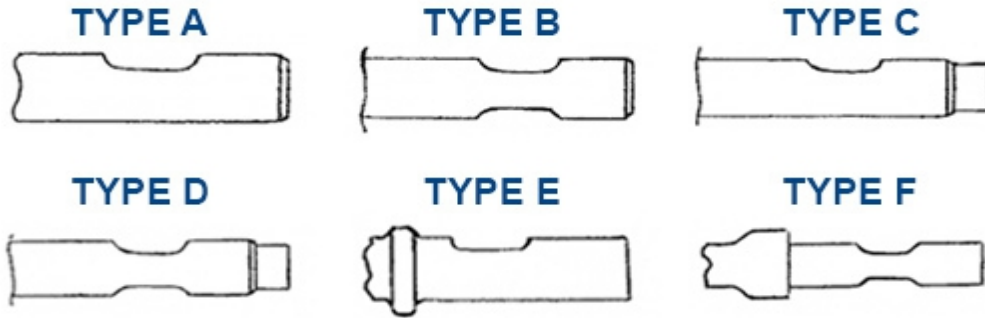

# DAEMO

MODELE MARTEAU	DIAMETRE (mm)	LONGUEUR (mm)	TYPE
DMB 150	57	650	C
DMB 2200	134	1250	D