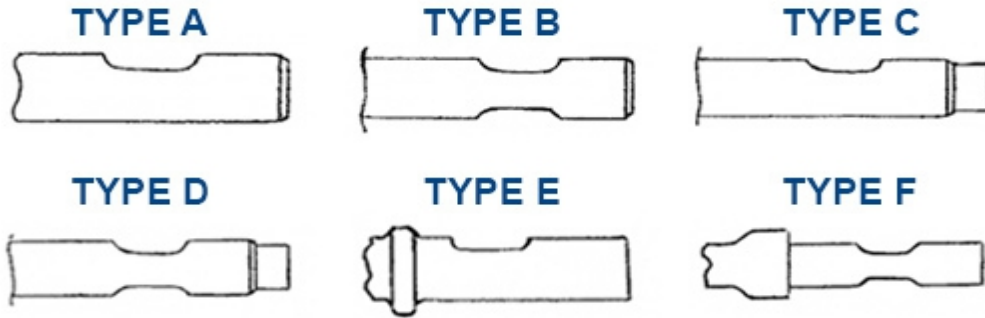

DEHACO

MODELE MARTEAU	DIAMETRE (mm)	LONGUEUR (mm)	TYPE
DHB 55	42	400	C
DHB 75	45	450	A
DHB 200 S	53	600	C
DHB 105 - DHB 165	57	580	A
DHB 305	70	750	C
DHB 405	80	900	C
DHB 1605	137	1200	D