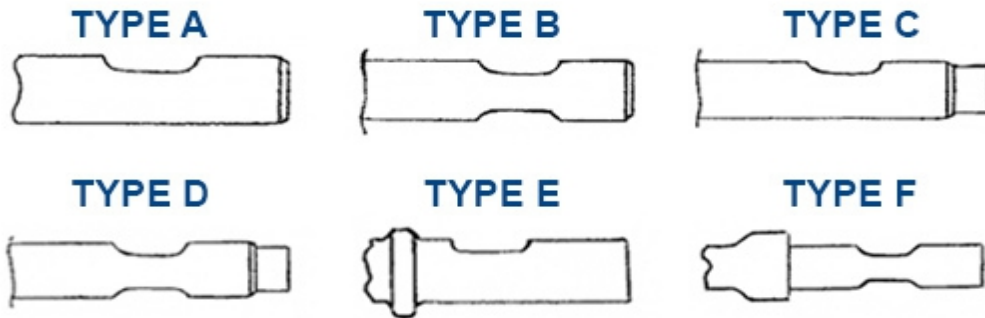

Méridionale Equipement Génie Aixois

DRAGO

MODELE MARTEAU	DIAMETRE (mm)	LONGUEUR (mm)	TYPE
DRH 50 - 60 - 70	50	470	D
DRH 80	50	530	D
DRH 120	58	590	C
DRH 180 - DRH 250	75	690	D
DRH 280	95	770	D
DRH 650S - 900	115	950	D
DRH 1150S - 1600S	135	1170	D
DRH 1900	146	1180	D