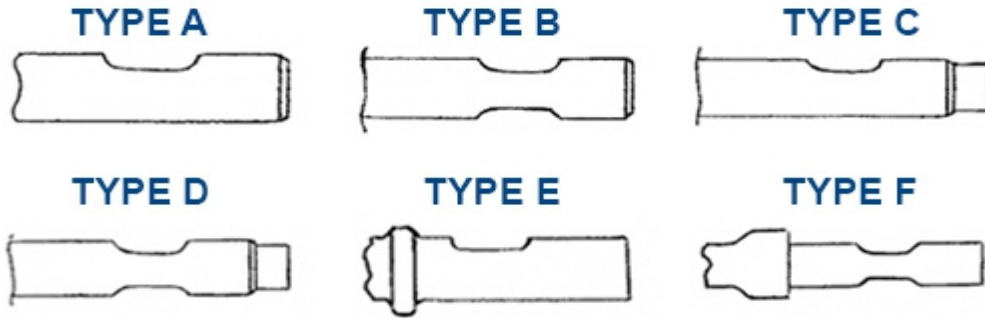

Méridionale Equipement Génie Aixois

HYDRA

MODELE MARTEAU	DIAMETRE (mm)	LONGUEUR (mm)	TYPE
THOR 60	40	450	E
THOR 120 S	48	530	D
THOR 200 S	60	600	D
THOR 270 S	80	650	D
THOR 600 S	95	850	B
THOR 1100 S	114	1000	B