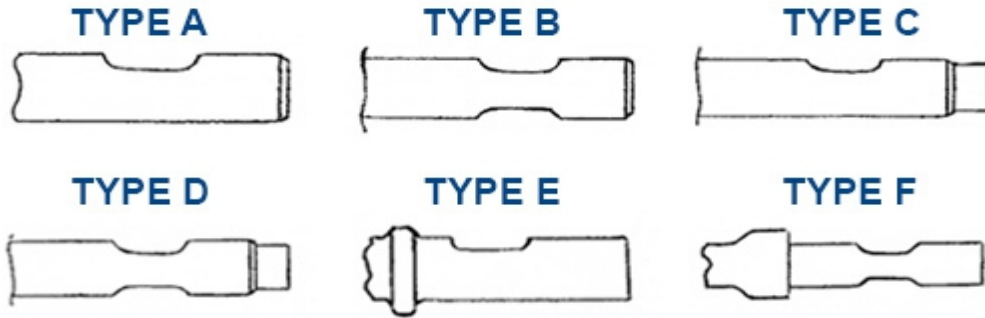

KOMAC

MODELE MARTEAU	DIAMETRE (mm)	LONGUEUR (mm)	TYPE
KB 100 S	40	450	C
KB 150 S	46	500	C
KB 200 S	53	590	C
KB 250 S	58	600	C
KB 300 S	68	700	C
KB 350 S	75	760	C
KB 400 S	85	810	D
KB 1000 S	100	1000	D
TOR 23	127	1150	D