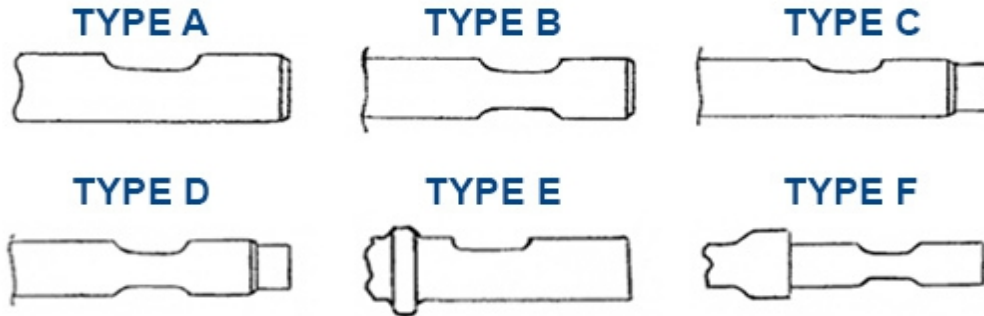

# KOMATSU

MODELE MARTEAU	DIAMETRE (mm)	LONGUEUR (mm)	TYPE
PC 03 - PC 09	35	600	C
JTHB 08	40	450	D
JKHB 51	42	400	C
JTHB 10	45	470	D
K 100	48	470	A
JTHB 20	50	500	D
M 30	54	500	B
JTHB 30	58	590	D
JTHB 40	64	640	D
K 260	68	550	B
JKHB 301	70	750	C
JTHB 50	75	710	D
JKHB 401	80	900	C
K 450	82	720	B
JTHB 60	95	800	D
JKHB 801	98	1000	D
JTHB 70	115	950	D
JTHB 100	115	1000	D
JTHB 150	135	1180	D
JKHB 1500	137	1200	D
JTHB 230	146	1300	D