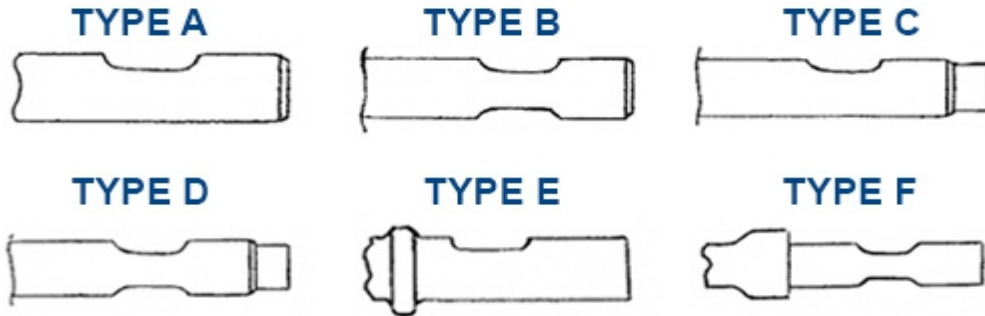

# KUBOTA

MODELE MARTEAU	DIAMETRE (mm)	LONGUEUR (mm)	TYPE
KXB 300 - KXB 350	40	400	B
KXB 400	45	500	A
KM 100	45	500	F
KM 105	45	510	B
KM 150	50	510	B
KXB 450	50	530	B
KXB 300 - KXB 350	53	530	B
KXB 500	63	680	A
KM 200	65	600	B
KXB 600	70	730	B
KM 300	80	800	B
KM 450	94	840	B