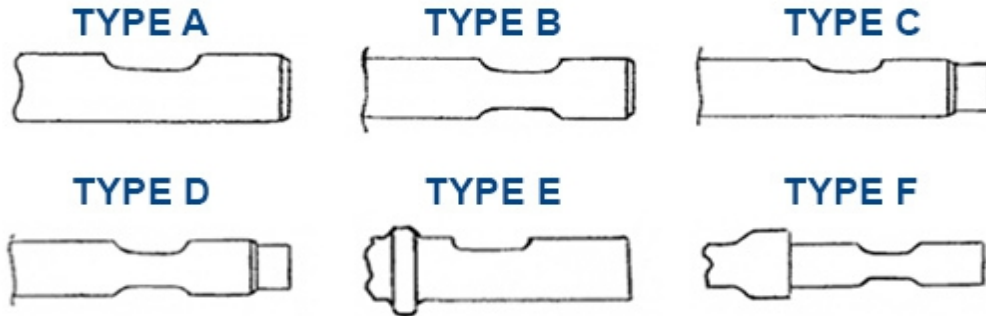

MASERATI

MODELE MARTEAU	DIAMETRE (mm)	LONGUEUR (mm)	TYPE
PM 40	45	500	D
PM 125	80	650	D
PM 220	84	700	D
PM 250	95	850	B
PM 501	114	1000	B
PM 625	118	1000	D
PM 750	120	1100	D
PM 1100	140	1350	D