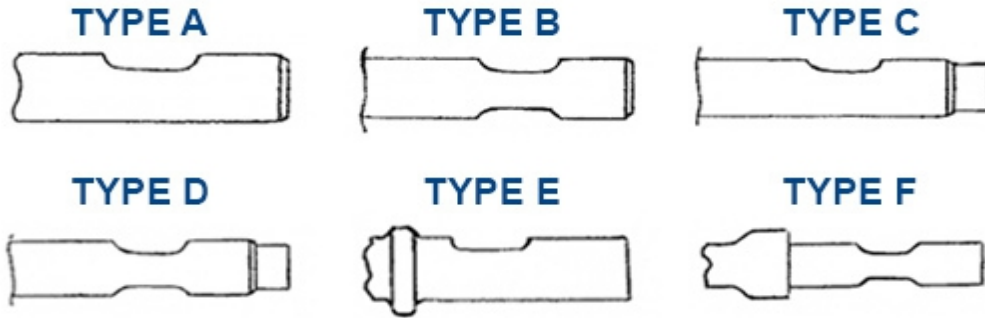

NEUSON

MODELE MARTEAU	DIAMETRE (mm)	LONGUEUR (mm)	TYPE
NE 6	37	440	E
NE 8	42	450	E
NE 12	44	480	E
NE 16	54	550	E
NE 22	62	590	E
NE 28	69	650	E
NE 36	76	710	A