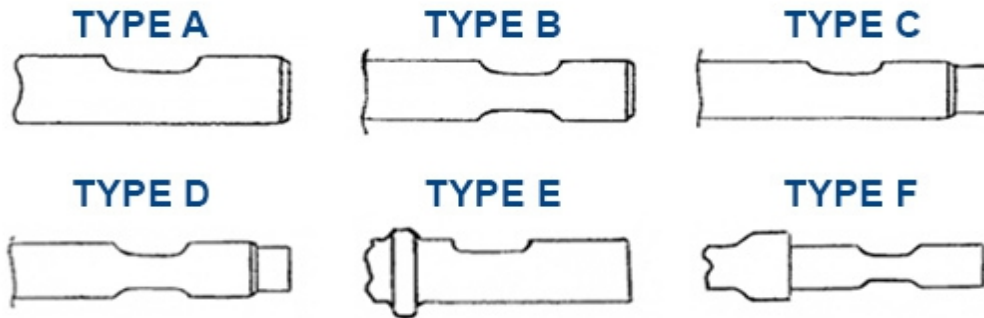

OKADA

MODELE MARTEAU	DIAMETRE (mm)	LONGUEUR (mm)	TYPE
OKB 303	68	700	D
OKB 304	75	750	C
UB 5	80	780	C
OKB 305 - TOP 60	85	900	D
OKB 306	85	800	D
UB 8	97	800	C
OKB 308	110	1100	D
UB 11	121	1100	C
OKB 310 - OKB 320	122	1100	D
TOP 200	125	1190	D
OKB 312	129	1100	D
UB 17	140	1320	C
OKB 316	140	1300	D
OKB 318	150	1400	D