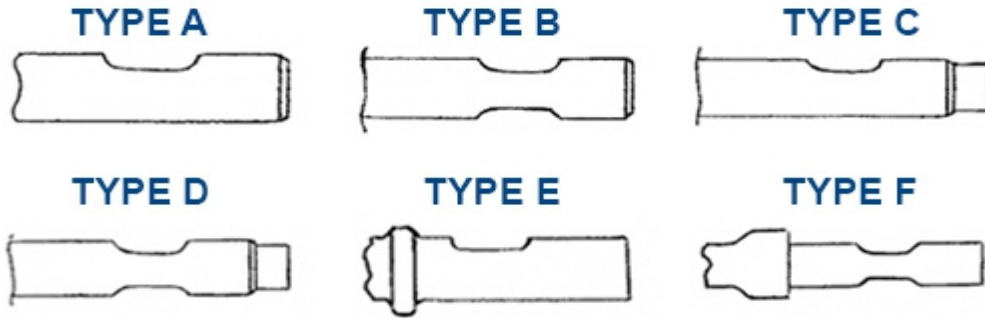

SOOSAN

MODELE MARTEAU	DIAMETRE (mm)	LONGUEUR (mm)	TYPE
SB 10	40	420	C
SB 20	45	500	C
SB 30	53	580	C
SB 40	68	710	C
SB 43	75	750	C
SB 45	85	810	D
SB 50	100	1050	D
SB 60	124	1140	D
SB 70	135	1200	D
SB 81	140	1300	D
SB 100	149	1400	D
SB 121	154	1500	D
SB 130 - SB 140	165	1400	D
SB 150 - SB 151	175	1600	D