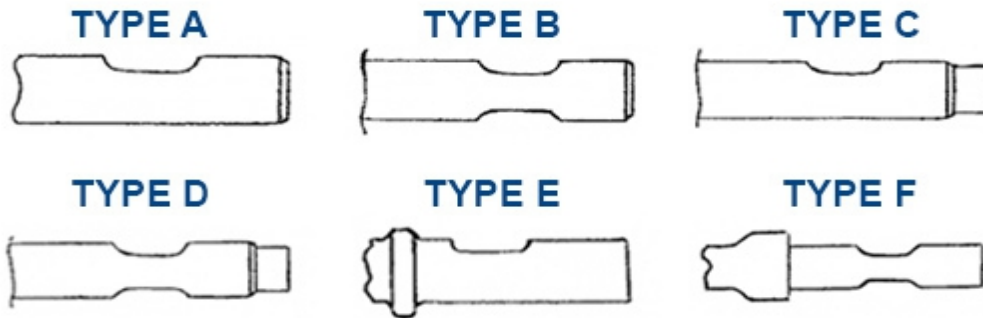

TABE

MODELE MARTEAU	DIAMETRE (mm)	LONGUEUR (mm)	TYPE
AGB 100 - AGB 170 - AGB 175 - AGB 200	50	460	A
AGB 270 / 275 / 350 / 370 / 371 / 375 - SP 149	65	620	A
AGB 400 - AGB 450 - AGB 475	85	800	B
AGB 700 - AGB 701 - AGB 750	104	850	B
AGB 1000 - AGB 1300 - AGB 1301	114	1000	B
AGB 12	120	1110	B
AGB 1600 - AGB 1620	130	1150	B
AGB 1500 / 1800 - AGB 2000 / 2001 / 2020	135	1100	B
AGB 20	150	1400	D