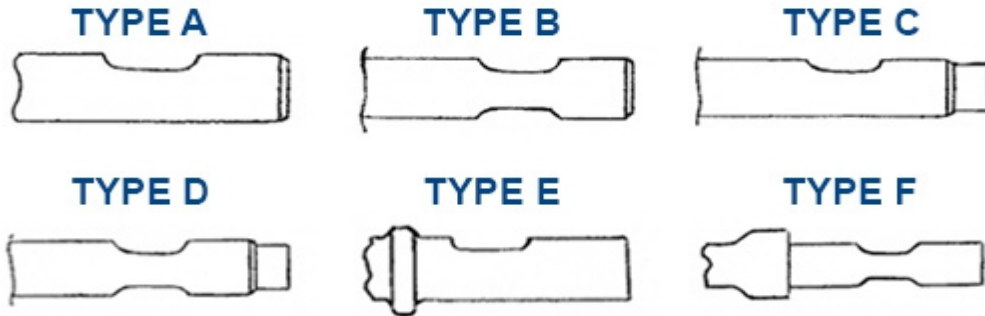

# TAKEUCHI

MODELE MARTEAU	DIAMETRE (mm)	LONGUEUR (mm)	TYPE
TKB 51	42	400	C
TKB 71	45	450	A
TKB 101	56	580	A
TKB 301	70	750	C
TKB 401	80	900	C
TKB 1400	137	1200	C
TKB 1600	137	1200	D