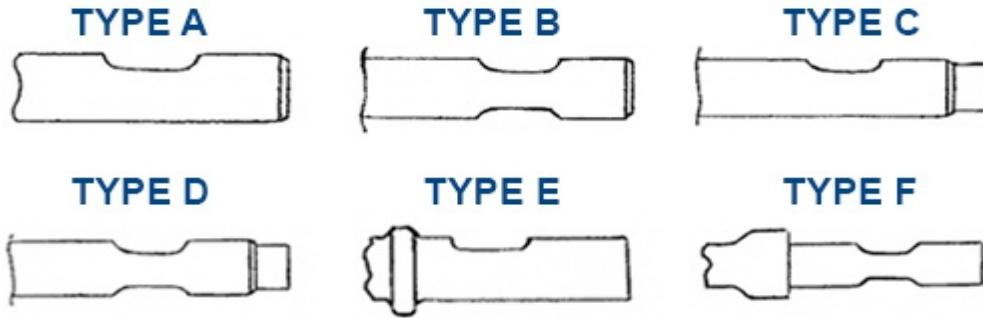

TOKU

MODELE MARTEAU	DIAMETRE (mm)	LONGUEUR (mm)	TYPE
TNB 1M	45	460	D
TNB 1E	50	530	D
TNB 2E - TNB 3M	58	590	C
TNB 3E	64	700	D
TNB 4E - TNB 5M	75	690	D
TNB 5E - TNB 6E - TNB 6,5E	95	770	D
TNB 7E - TNB 8E - TNB 10E	115	950	D
TNB 14E - TNB 16E	135	1170	D
TNB 22E	146	1180	D
TNB 23E	146	1300	D