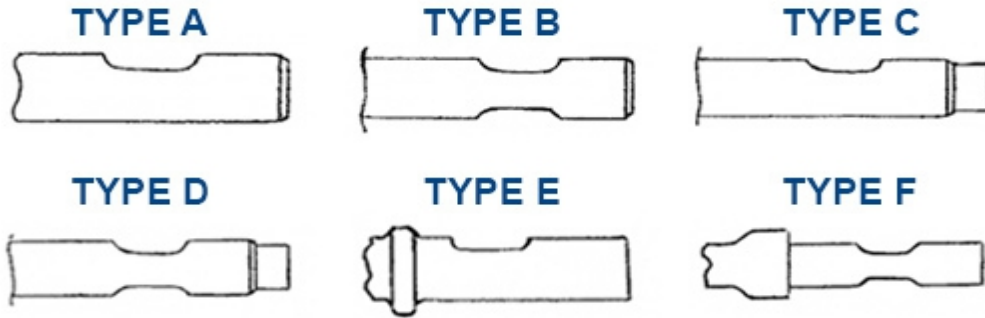

TOYO

MODELE MARTEAU	DIAMETRE (mm)	LONGUEUR (mm)	TYPE
THBB 51	42	400	C
THBB 71	45	450	A
THBB 101	56	580	A
THBB 301	70	750	C
THBB 401	80	900	C
THBB 1400	137	1200	C
THBB 1600	137	1200	D