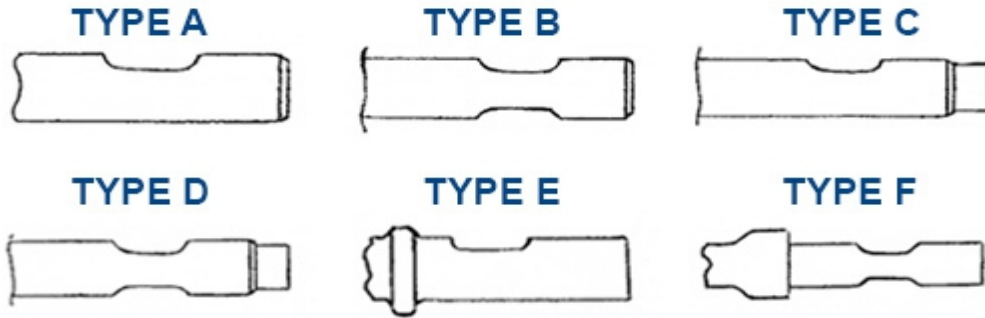

## VOLVO

MODELE MARTEAU	DIAMETRE (mm)	LONGUEUR (mm)	TYPE
HB 80	40	400	B
HB 130	45	500	A
MH 90	48	470	E
MH 95	48	470	A
HB 200	50	530	B
HB 150	54	480	B
MH 160	54	500	B
HB 300	63	680	A
MH 260	68	550	B
HB 440	70	730	B
MH 330	77	600	B
HB 600	84	840	B
HB 800	95	900	B